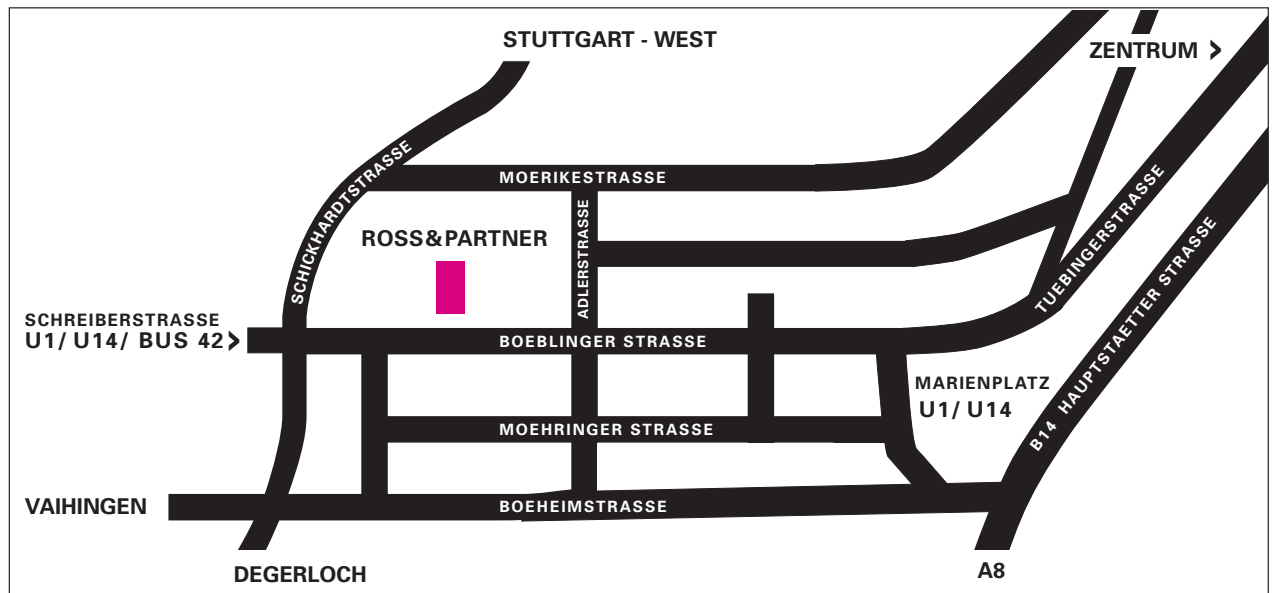

Ross & Partner Atelier für Werbe- und Messebeschriftung GmbH

Adlerstraße 31
70199 Stuttgart

T +49/ (0)711/ 49 04 37/ 10

F +49/ (0)711/ 49 04 37/ 19

E info@ross-partner.de
www.ross-partner.de

Einfahrt Mörikehof (Böblingerstraße 52)

**U-Bahn / U1/ U14
Bus / 42**